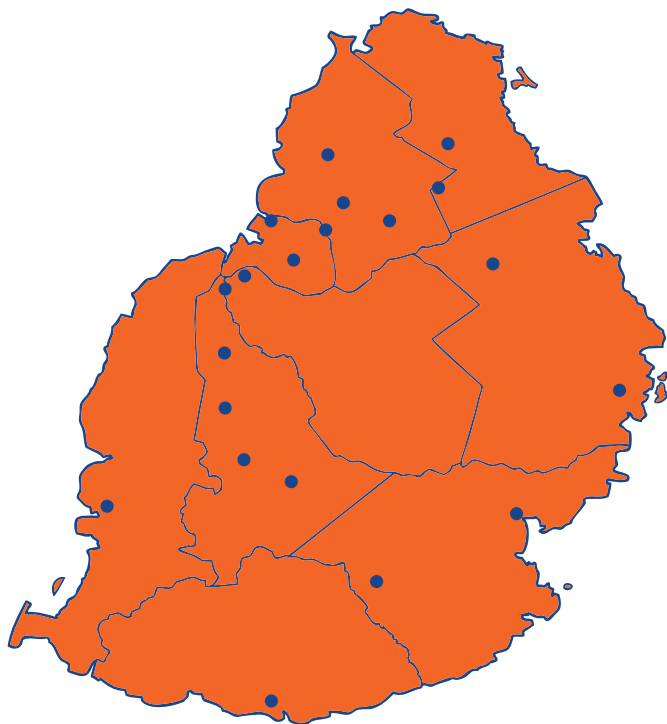

TROUVEZ UN GARAGE AGRÉÉ
PROCHE DE VOUS

LISTE DES GARAGES AGRÉÉS MUA

➤ PORT LOUIS ➤ OUEST

GARAGES

Autodecor

ABC Coach Works*

MAN HIN*

Garage Bala & Sons

Unik Automotive

ABC Motors**

Carrosserie Plus

Garage Centre Automobile

Platinum Automotive Centre

Raouf Dusmohamud Ltd*

FleetPro Service Centre 2

Garage Gawtam

Garage Chetty

LIEU

Baie Du Tombeau

Camp Chapelon

Coromandel

GRNW

GRNW

Pailles

Pailles

Pailles

Pailles

Pailles

Plaine Lauzun

Tranquebar

Rivière Noire

CONTACT

247 2882 / 5921 3204

5735 3532

233 7340

212 1345 / 5250 4411

211 8048 / 5751 8746

212 8283

5252 7772

5256 6056

5257 3000

212 6739 / 5796 8762

5255 6579

211 8166 / 5256 2803

483 1470 / 5736 7069

* Selected Vehicles Only ** Only Nissan